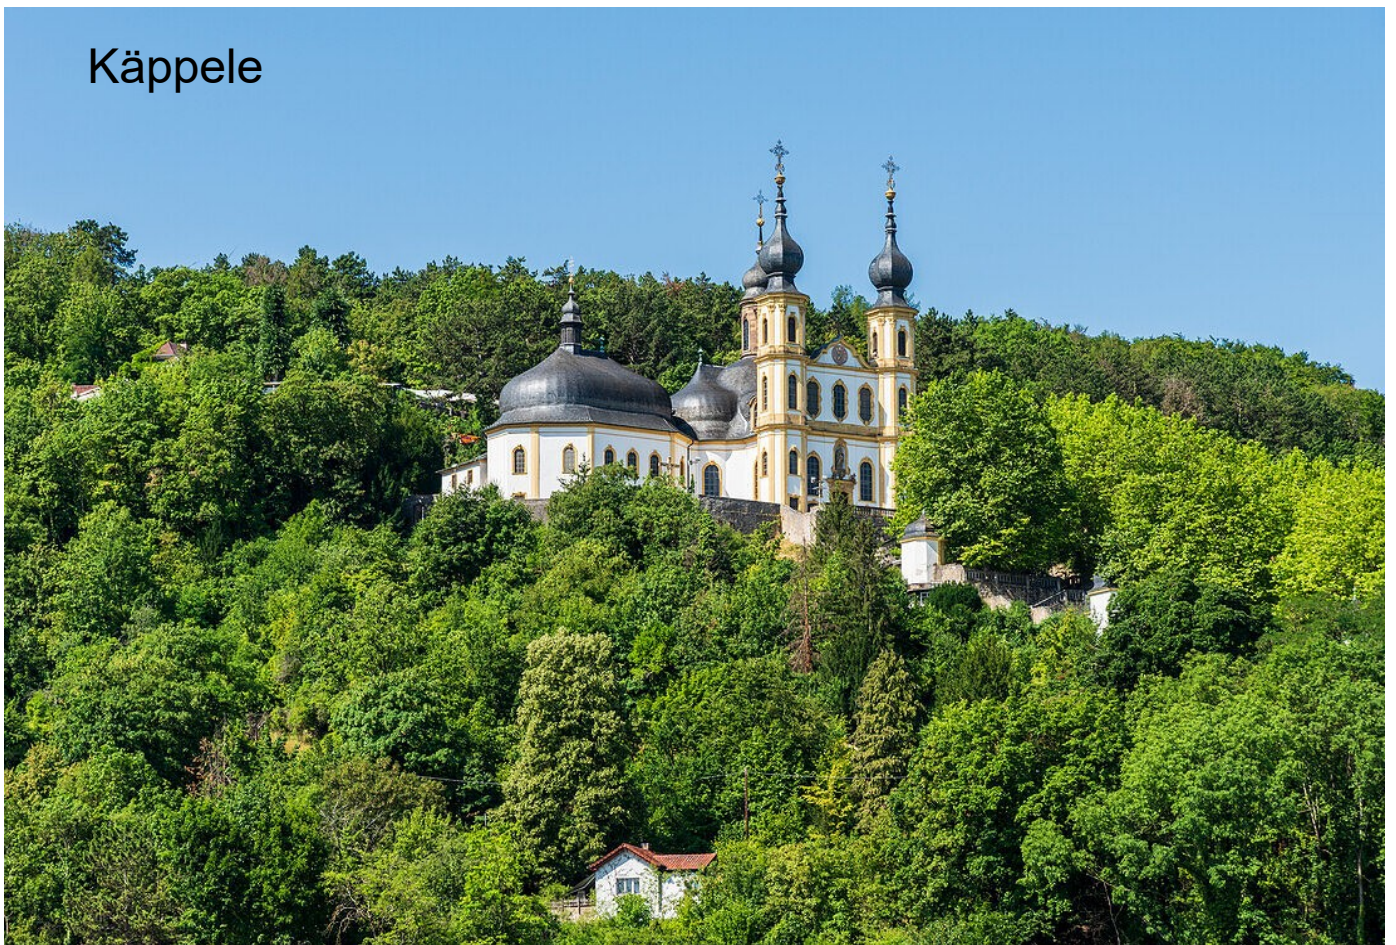

Würzburger Residenz UNESCO Weltkulturerbe

Käppele

Rathaus Würzburg mit Vierröhrenbrunnen

Heiliger St. Kilian auf der Alten Mainbrücke

Biergarten am Alten Kranen

Restaurant Alte Mainmühle

Festung Marienberg

Alte Mainbrücke mit Brückenheiligen

Weinberge am Main

Steinweinfad

Schloss Steinburg

Festung Marienberg Wahrzeichen von Würzburg

Bratwurst mit Kraut und Frankenwein

Frankenwarte

Hofkirche Residenz Würzburg

Marienkirche am Marktplatz

Restaurant Nikolaushof

Weinbergspfad am Käppele

Alter Kranen

Ausblick vom Restaurant Schloss Steinburg

Marktplatz Würzburg

Weinberge bei Würzburg

Luftaufnahme Festung Marienberg

Residenz mit Hofgarten