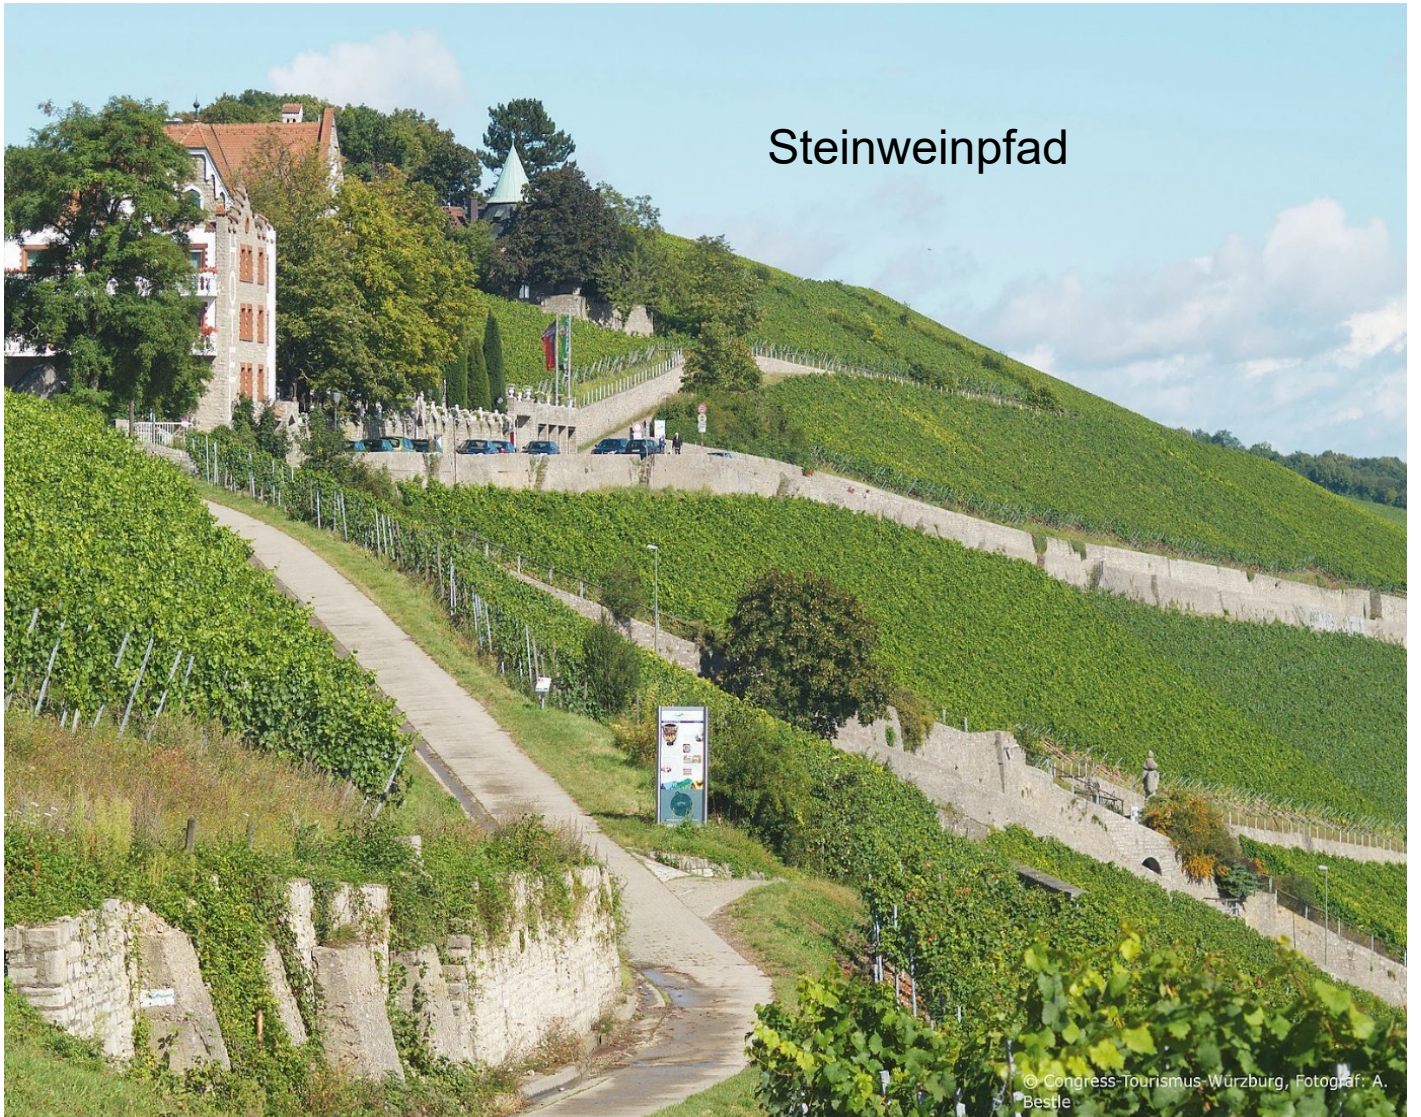

Würzburger Residenz UNESCO Weltkulturerbe

Käppele

Rathaus Würzburg mit Vierröhrenbrunnen

Heiliger St. Kilian auf der Alten Mainbrücke

Biergarten am Alten Kranen

Restaurant Alte Mainmühle

Festung Marienberg

Alte Mainbrücke mit Brückenheiligen

Weinberge am Main

Steinweinfad

Schloss Steinburg

Festung Marienberg Wahrzeichen von Würzburg

Bratwurst mit Kraut und Frankenwein

Frankenwarte

Hofkirche Residenz Würzburg

Marienkirche am Marktplatz

Restaurant Nikolaushof

Weinbergspfad am Käppele

Alter Kranen

Ausblick vom Restaurant Schloss Steinburg

Marktplatz Würzburg

Weinberge bei Würzburg

Luftaufnahme Festung Marienberg

Residenz mit Hofgarten

Kirche Neumünster